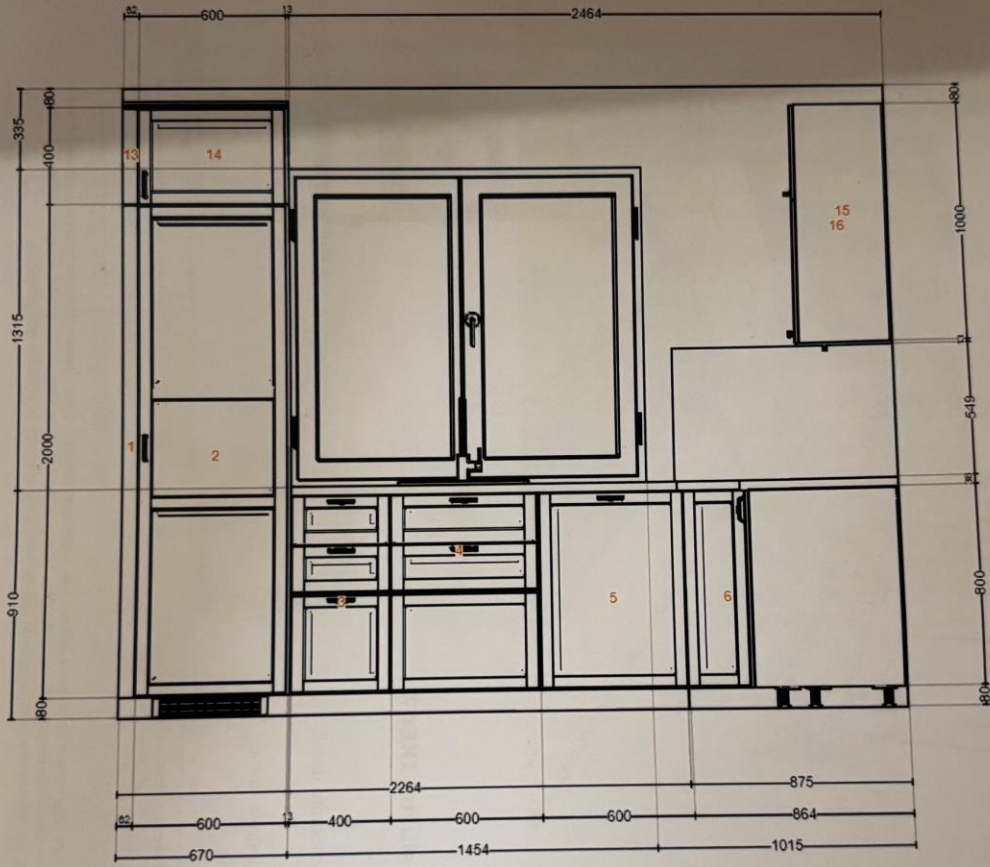

# Moje kuchyně 28.11

ID návrhu 1E19F302-21BE-494B-B805-26FF7A48DA4D

Vytištěné 28. 11. 2024

Návrh je platný pro <IKEA Czech Republic>

# Pohled zřepředu

Všechny rozměry jsou uvedeny v mm

Důležité: IKEA nemůže převzít odpovědnost za přesnost měření nebo uspořádání nábytku. Ceny v tomto programu jsou ceny výrobců, které si vyzvednete v IK a sami sestavíte. Všechny služby (doprava, montáž, instalace) se účtují zvlášť a nejsou zahrnuty do ceny. I když se všemožně snažíme, aby informace v tomto programu byly co nejpřesnější, nemůžeme být zodpovědní za případné nesrovnalosti.