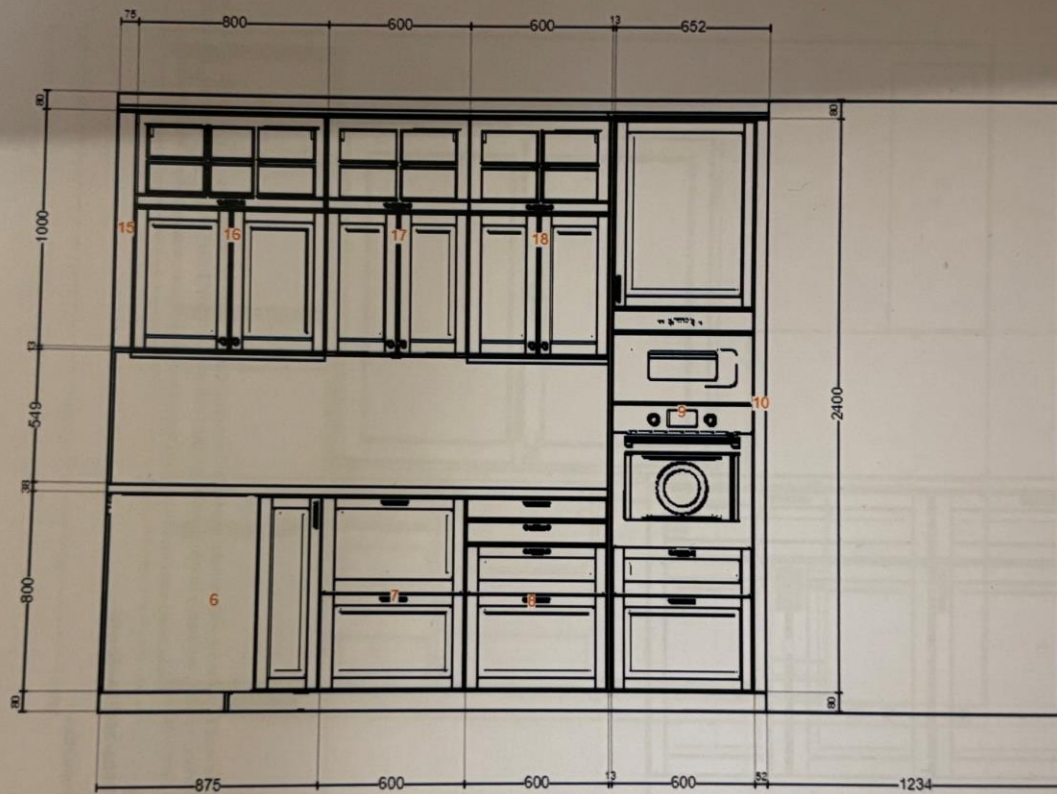

led zředu

ozměry jsou uvedeny v mm